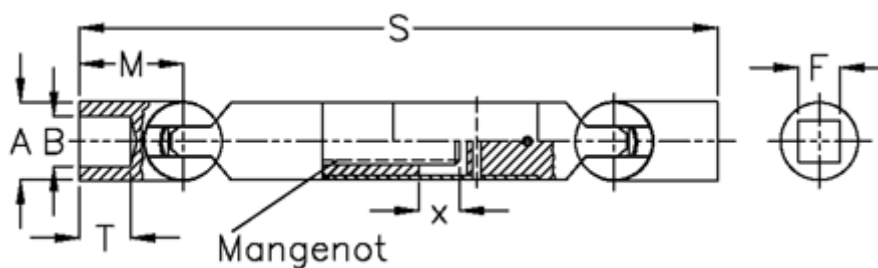

Varenummer: 078701043  
Beskrivelse: Kugleled med udtræk 0.870.104.003  
s=700 x=190 firkant 40

## Mål

A	= 70
F	= 40
M	= 105.0
Mangenot	= 18x44x52
MD max. Nm	= 820
s	= 700
T	= 52
x	= 190